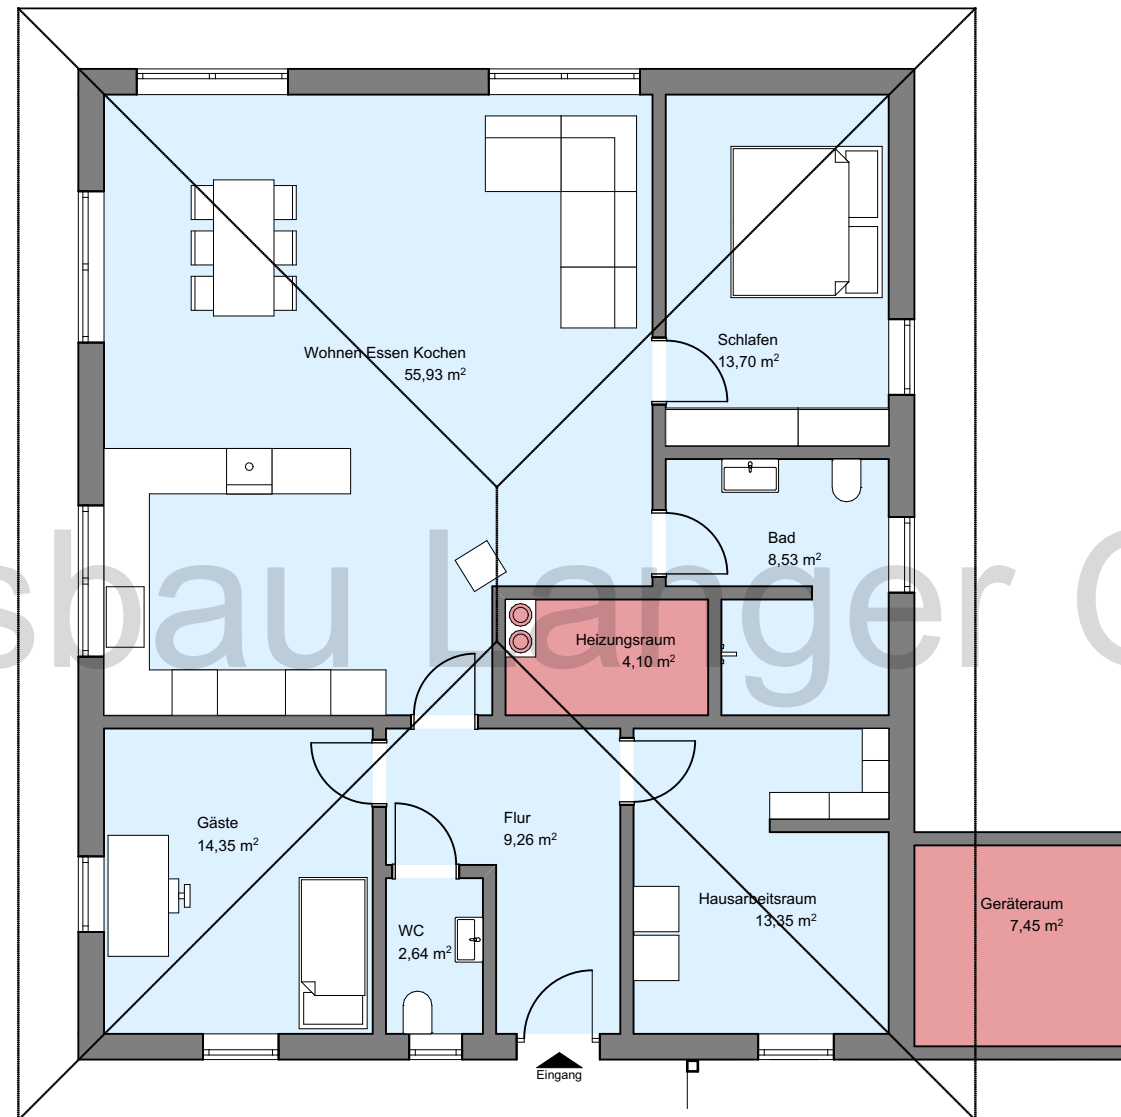

Hausbau Langer GmbH

Wohnfläche 118 m²
Nutzfläche 12 m²