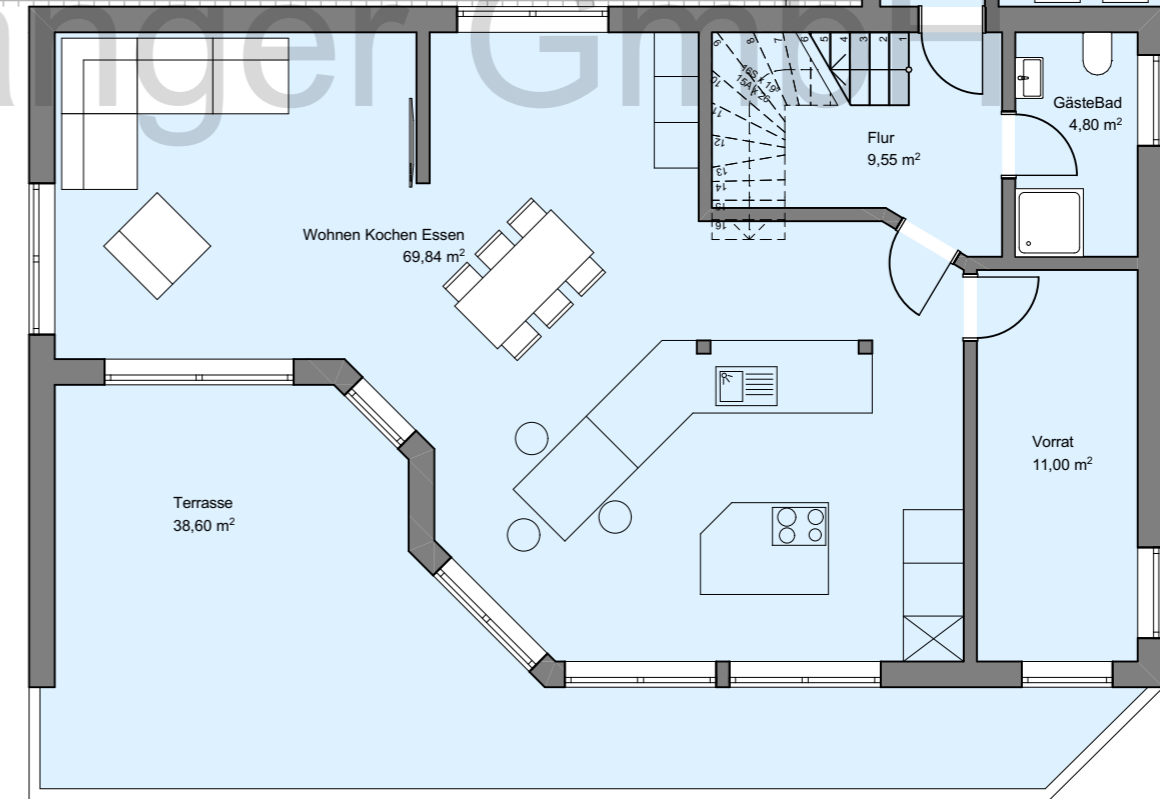

195m² Wohnfläche
 70 m² Nutzfläche
 91 m² Einliegerwohnung

-1. Grundriss Kellergeschoss 1:100

1. Grundriss Dachgeschoss 1:100

0. Grundriss Erdgeschoss 1:100