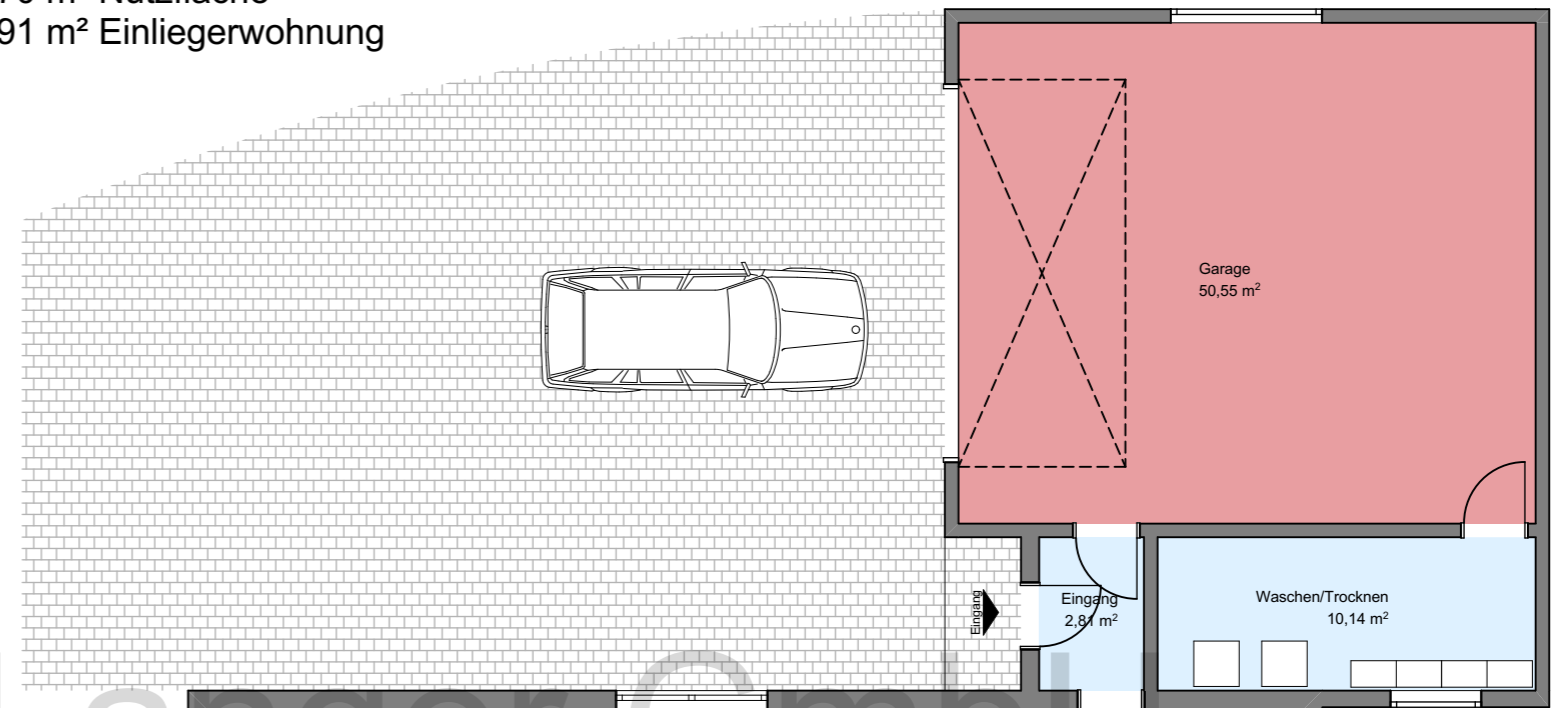

195m² Wohnfläche
 70 m² Nutzfläche
 91 m² Einliegerwohnung

-1. Grundriss Kellergeschoss 1:100

1. Grundriss Dachgeschoss 1:100

0. Grundriss Erdgeschoss 1:100