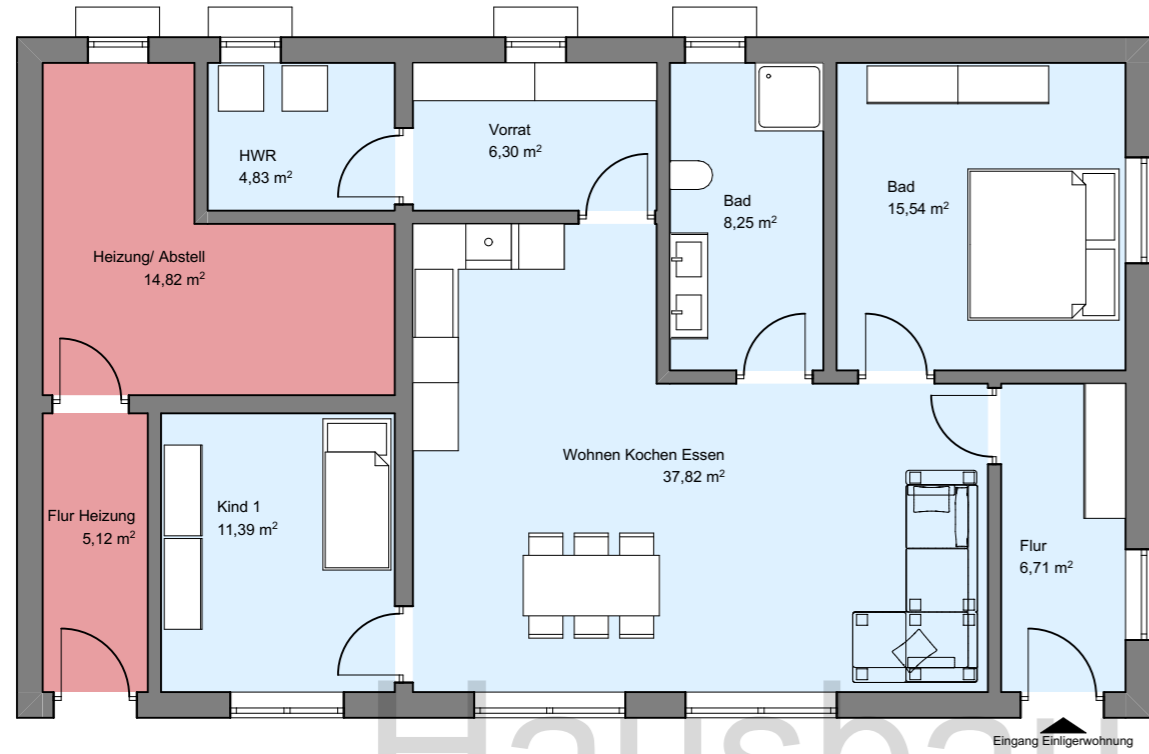

195m² Wohnfläche
 70 m² Nutzfläche
 91 m² Einliegerwohnung

-1. Grundriss Kellergeschoss 1:100

1. Grundriss Dachgeschoss 1:100

0. Grundriss Erdgeschoss 1:100